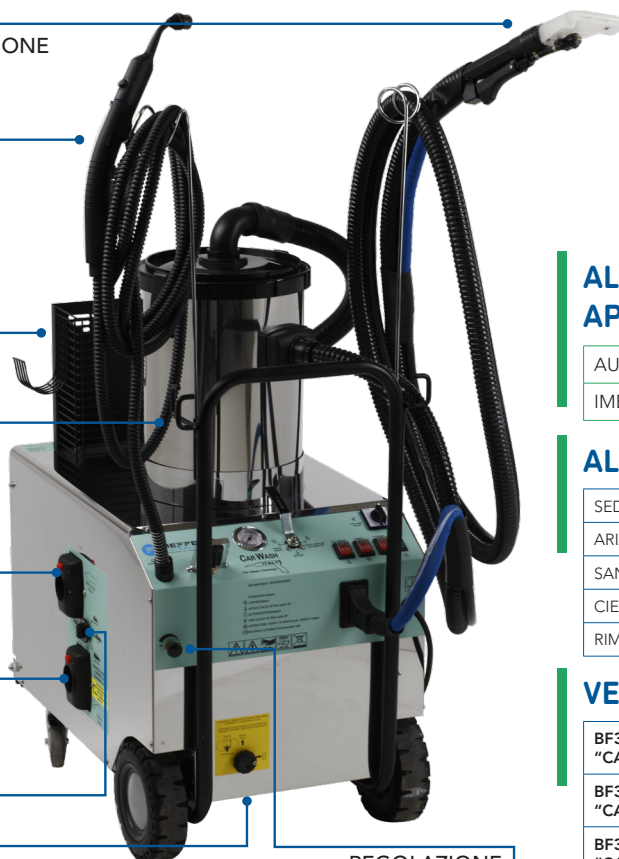

CARWASH

Generatore di vapore per la pulizia e sanificazione di interni auto

BOCCHETTA INIEZIONE/ESTRAZIONE

- ✓ Acqua calda e detergente
- ✓ Erogazione vapore
- ✓ Per la pulizia di tessuti e pelli

PISTOLA VAPORE

- ✓ Pulizia motori
- ✓ Pulizia cerchioni
- ✓ Pulizia cruscotti

CESTELLO PORTA ACCESSORI

FUSTO IN ACCIAIO INOX

- ✓ Capacità 20 Lt
- ✓ Raccolta polvere
- ✓ Raccolta acqua sporca

USCITA ASCIUGATURA

- ✓ Temp. getto aria calda 50°C
- ✓ Rimuove l'umidità dalle fibre di sedili e tappetini

USCITA OZONO

- ✓ Ozonizzazione di interni
- ✓ Elimina gli odori

TIMER OZONO

RUBINETTO SCARICO CALDAIA

- ✓ Per una facile pulizia della caldaia

REGOLAZIONE VAPORE PISTOLA

ALCUNI AMBIENTI DI APPLICAZIONE

AUTO	CAMION E AUTOBUS
IMBARCAZIONI	LAVAGGIO A DOMICILIO

ALCUNE APPLICAZIONI

SEDILI	MOQUETTE E PELLE
ARIA CONDIZIONATA	VETRI
SANIFICAZIONE AD OZONO	CERCHIONI E MOTORI
CIELO TETTO	ASCIUGATURA
RIMOZIONE PELI DI ANIMALI	RIMOZIONE CHEWING GUM

VERSIONI DISPONIBILI

BF310 "CARWASH"	3000W 230V Kit A e B
BF310Z "CARWASH+OZONO"	3000W 230V Kit A, B e Ozono
BF310PL "CARWASH PLUS"	3000W 380V 5 poli, Kit A e B
BF310PLZ "CARWASH PLUS+OZONO"	3000W 380V 5 poli Kit A, B e Ozono

ALCUNE PERSONALIZZAZIONI DISPONIBILI

Regolazione vapore SECCO/UMIDO cod. KITCW05

Pistola iniezione/estrazione	Dotata di manopola di regolazione umidità vapore

La macchina può essere corredata con gli accessori più adatti all'uso che se ne dovrà fare.

FUNZIONI

✓ RICARICA AUTOMATICA CALDAIA	✓ TEMPERATURA ACQUA 40°C
✓ REGOLAZIONE USCITA VAPORE E ACQUA	✓ NEBULIZZAZIONE DETERGENTE/ARIA CALDA 50°C
✓ ASPIRAZIONE LIQUIDI E SOLIDI	✓ ASCIUGATURA DEI SEDILI CON ARIA CALDA 50°C
✓ EROGAZIONE COMBINATA VAPORE/ACQUA E ASPIRAZIONE SIMULTANEA	✓ OZONIZZAZIONE INTERNI ABITACOLO

DATI TECNICI

	BF310	BF310Z	BF310PL	BF310PLZ		BF310	BF310Z	BF310PL	BF310PLZ
ALIMENTAZIONE	220/240V 50/60Hz		380V 50/60Hz		VOLUME FUSTO INOX	20 lt	20 lt	20 lt	20 lt
CAPACITÀ CALDAIA	3,5 lt	3,5 lt	3,5 lt	3,5 lt	DIMENSIONI	52x80x110h cm		52x80x110h cm	
POTENZA CALDAIA	1000+1000+1000W		1000+1000+1000W		PESO SENZA ACCESSORI	48 kg	48 kg	48 kg	48 kg
PRESSIONE VAPORE	6 Bar	6 Bar	6 Bar	6 Bar	PESO CON ACCESSORI	54 kg	54 kg	54 kg	54 kg
TEMP. VAPORE IN CALDAIA	165°C	165°C	165°C	165°C	EROGAZIONE VAP. REGOLABILE	✓	✓	✓	✓
PRODUZIONE VAPORE	67 g/min	67 g/min	67 g/min	67 g/min	DISINFEZIONE OZONO	OPT.	✓	OPT.	✓
POTENZA ASPIRAZIONE¹	1200 W	1200 W	1200 W	1200 W	PRODUZIONE OZONO	0,35 g/h	0,35 g/h	0,35 g/h	0,35 g/h
TEMP. ARIA CALDA IN USCITA	50°C	50°C	50°C	50°C	RICARICA CALDAIA	AUTOM.	AUTOM.	AUTOM.	AUTOM.
TEMP. ACQUA/DETERGENTE	50°C	50°C	50°C	50°C	ASPIRAZIONE	✓	✓	✓	✓
TANICA ACQUA	10 lt	10 lt	10 lt	10 lt	ASPIRALIQUIDI	✓	✓	✓	✓
TANICA DETERGENTE	10 lt	10 lt	10 lt	10 lt	ALLARME LIVELLO ACQUA BASSO	✓	✓	✓	✓

¹ Motore ad un più elevato numero di giri con maggiore potenza aspirante e minore consumo elettrico

EFFICENZA, SICUREZZA e NOTE

- ✓ **AFFIDABILITÀ E SICUREZZA** sono garantite da una **CALDAIA IN RAME**. Il rame è un materiale antideflagrante e anticalcare. Le **RESISTENZE** sono **esterne**, così che non siano MAI in contatto con l'acqua.
- ✓ 1 KW di potenza genera una portata vapore di 1,2 kg/h (20 g/min).
- ✓ **L'efficacia del vapore è proporzionale alla sua portata, non alla sua pressione.** Non è utile avere tanta pressione e poca portata.
- ✓ L'intera **produzione avviene in Italia**, nel nostro stabilimento di Pesaro.

RICAMBI E ASSISTENZA

BIEFFE garantisce la spedizione di ricambi e accessori in tempi brevissimi. A vostra disposizione anche il nostro efficiente servizio di assistenza tecnica telefonica.

Per ordini ricambi e assistenza: info@bieffeitalia.it

Visita il nostro sito: www.bieffeitalia.it